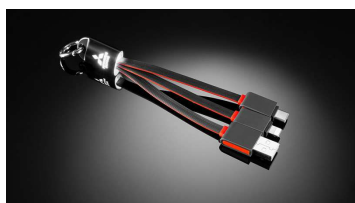

Polnilni kabel Multi-USB A,C,

Kataloška številka MME50731C

Maloprodajna cena z DDV: 14,27 €

Popust 20%

Akcijska cena z DDV: 11,42 €