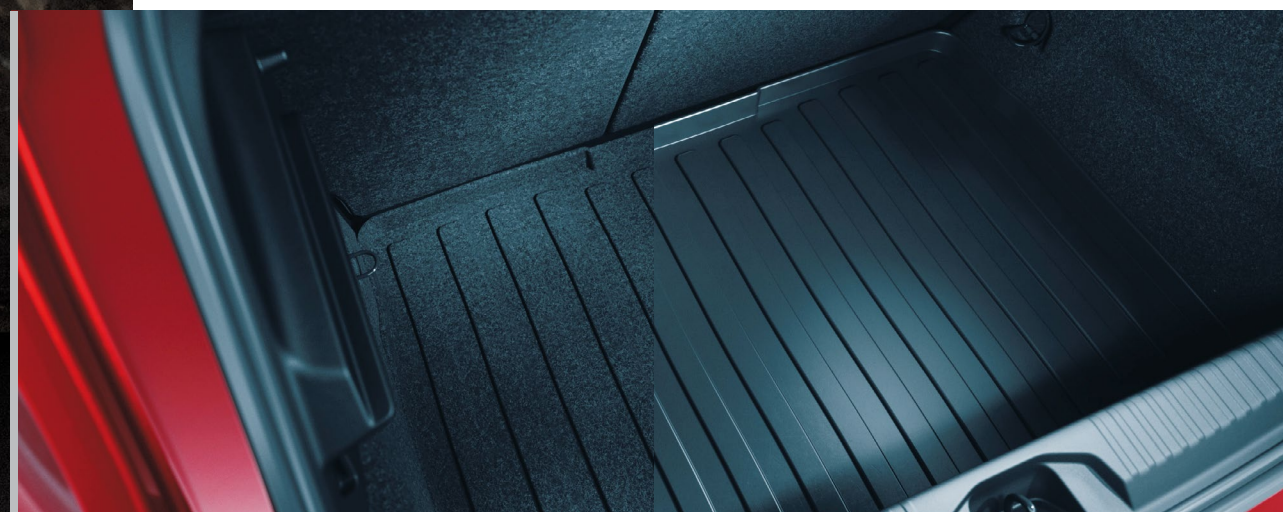

▲ Prtljažno korito
Dvostransko. MZ315435