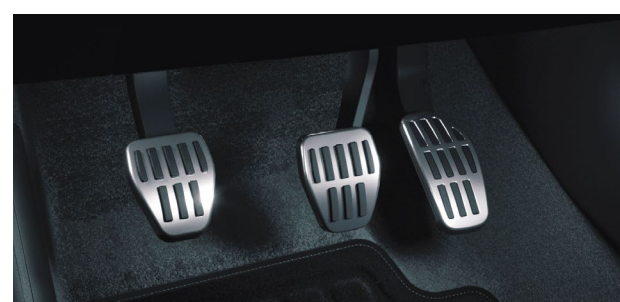

▲ **Aluminijaste pedalke**
Brušen aluminij - za vozila z ročnim menjalnikom. MZ315385