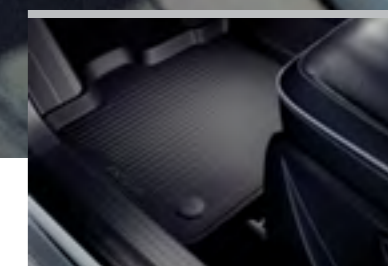

▲ **Set gumijastih preprog**
MZ315355